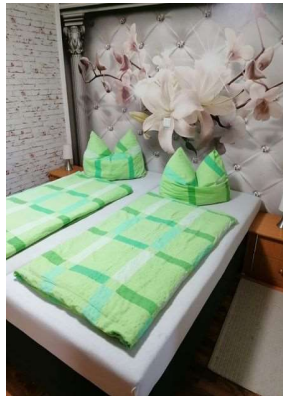

Ferienwohnung Franzi